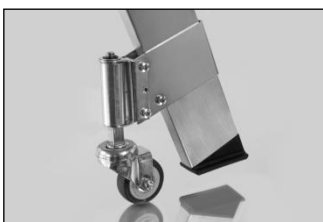

## Little Jumbo - die Sicherheitstreppe von WAKÜ

	Little Jumbo 2-stufig Standhöhe 0,46m		Little Jumbo 3-stufig Standhöhe 0,69m			Little Jumbo 4-stufig Standhöhe 0,92m		Little Jumbo 5-stufig Standhöhe 1,15m	
für Raumhöhen bis	2,45 m		2,70 m			2,95 m		3,20 m	
mit Kunststoffbelag (Compact-Ausführung)	Art.-Nr. 210 C		Art.-Nr. 310 C						
mit Alu-Quintett-Stufen (Compact-Ausführung)	Art.-Nr. 220 C		Art.-Nr. 320 C						
mit Kunststoffbelag			Art.-Nr. 310						
mit Alu-Quintett-Stufen			Art.-Nr. 320						
mit Kunststoffbelag und Sicherheitsbügel	Art.-Nr. 210 B		Art.-Nr. 310 B			Art.-Nr. 410 B		Art.-Nr. 510 B	
mit Alu-Quintett-Stufen und Sicherheitsbügel	Art.-Nr. 220 B		Art.-Nr. 320 B			Art.-Nr. 420 B		Art.-Nr. 520 B	
Klappmaß (L/B/T) in cm	<b>compact:</b> 54,5 x 48,5 x 8	<b>mit Bügel:</b> 80 x 53 x 12	<b>compact:</b> 78 x 48,5 x 8	<b>ohne Bügel:</b> 112 x 55 x 7	<b>mit Bügel:</b> 112 x 55 x 12	<b>mit Bügel:</b> 143 x 57 x 12		<b>mit Bügel:</b> 174 x 59 x 12	
	<b>107,--</b>	<b>157,--</b>	<b>146,--</b>	<b>154,--</b>	<b>192,--</b>	<b>238,--</b>		<b>304,--</b>	

Little Jumbo Sicherheitstreppe ab 3 Stufen können mit einem Rädersatz ausgerüstet werden, jedoch nicht Typ 310 C und 320 C (Compact-Ausführung).

Rädersatz (4 Stück) Art.-Nr. 600  
**125,--**

Zu allen Preisen wird die gesetzliche Mehrwertsteuer hinzugerechnet.