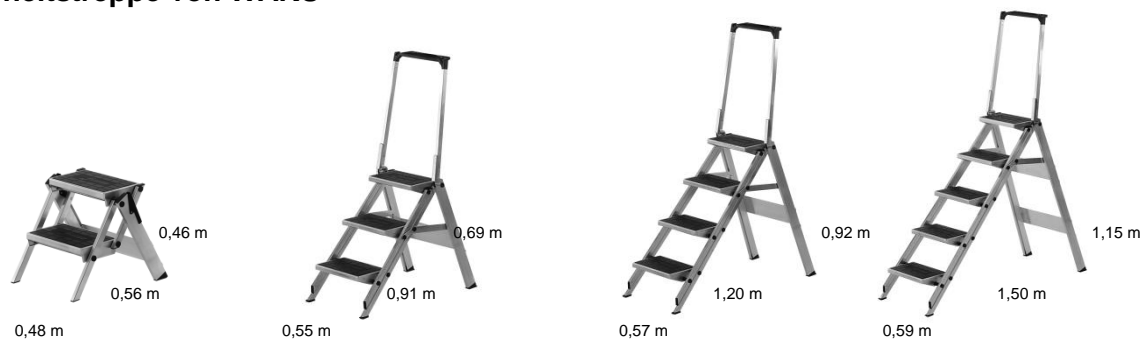

## Little Jumbo - die Sicherheitstreppe von WAKÜ

	Little Jumbo 2-stufig Standhöhe 0,46m		Little Jumbo 3-stufig Standhöhe 0,69m			Little Jumbo 4-stufig Standhöhe 0,92m		Little Jumbo 5-stufig Standhöhe 1,15m	
für Raumhöhen bis	2,45 m		2,70 m			2,95 m		3,20 m	
mit Kunststoffbelag (Compact-Ausführung)	Art.-Nr. 210 C		Art.-Nr. 310 C						
mit Alu-Quintett-Stufen (Compact-Ausführung)	Art.-Nr. 220 C		Art.-Nr. 320 C						
mit Kunststoffbelag			Art.-Nr. 310						
mit Alu-Quintett-Stufen			Art.-Nr. 320						
mit Kunststoffbelag und Sicherheitsbügel	Art.-Nr. 210 B		Art.-Nr. 310 B			Art.-Nr. 410 B		Art.-Nr. 510 B	
mit Alu-Quintett-Stufen und Sicherheitsbügel	Art.-Nr. 220 B		Art.-Nr. 320 B			Art.-Nr. 420 B		Art.-Nr. 520 B	
Klappmaß (L/B/T) in cm	<b>compact:</b> 54,5 x 48,5 x 8	<b>mit Bügel:</b> 80 x 53 x 12	<b>compact:</b> 78 x 48,5 x 8	<b>ohne Bügel:</b> 112 x 55 x 7	<b>mit Bügel:</b> 112 x 55 x 12	<b>mit Bügel:</b> 143 x 57 x 12		<b>mit Bügel:</b> 174 x 59 x 12	
	<b>107,--</b>	<b>157,--</b>	<b>146,--</b>	<b>154,--</b>	<b>192,--</b>	<b>238,--</b>		<b>304,--</b>	

Little Jumbo Sicherheitstreppe ab 3 Stufen können mit einem Rädersatz ausgerüstet werden, jedoch nicht Typ 310 C und 320 C (Compact-Ausführung).

Rädersatz (4 Stück) Art.-Nr. 600  
**125,--**

Zu allen Preisen wird die gesetzliche Mehrwertsteuer hinzugerechnet.